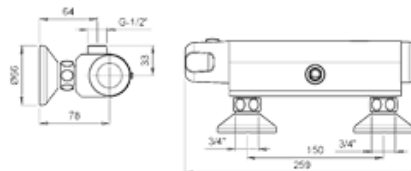

Tekniska data:

Arbetstryck 0,3 - 8,0 bar
Vatten mängd 6 l/min.
Batteri 9v eller 230 v

NEPTUNE 1000T

Botan

Muskötgatan 11
254 66 Helsingborg
Tel : 042-12 62 45
Web : www.botan.se