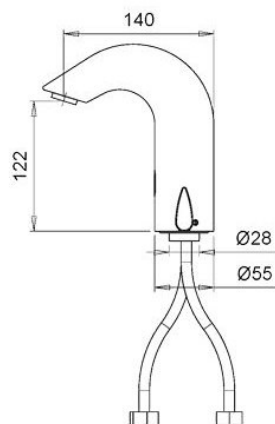

Botan

Muskötgatan 11
254 66 Helsingborg
Tel : 042-12 62 45
Web : www.botan.se