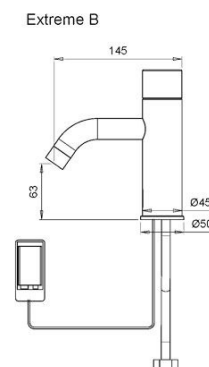

Botan

Muskötgatan 11
254 66 Helsingborg
Tel : 042-12 62 45
Web : www.botan.se