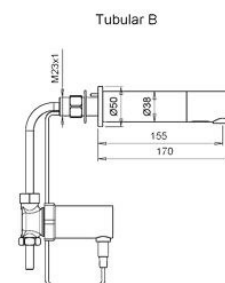

Botan

Muskötgatan 11
254 66 Helsingborg
Tel : 042-12 62 45
Web : www.botan.se