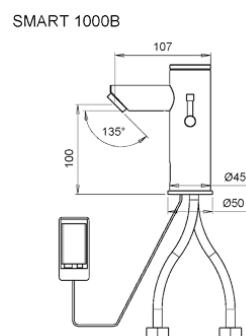

## Tekniska data:

Arbetstryck 0,3 - 6,0 bar  
Vattentemperatur max. 70° C  
Vattenmängd 6 l/min.  
Batteri 9 v eller 230 v

Muskötgatan 11  
254 66 Helsingborg  
Tel : 042-12 62 45  
Web : [www.botan.se](http://www.botan.se)