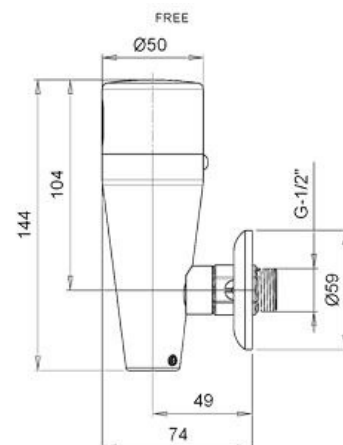

## Tekniska data:

Kromad i mässing, lock i syrafast stål. Arbetstryck 0,5 - 6,0 bar. Drift 9V Batteri Vandalsäker.

Spoltid 3-20 sekunder, justerbar, 24 t automatisk spolning

**Botan**

Muskötgatan 11

254 66 Helsingborg