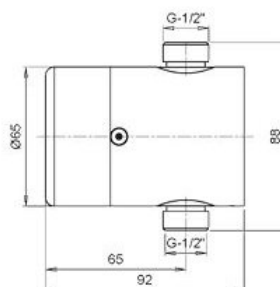

## **Tekniska data:**

Kromad mässing, lock i syrafast stål. Arbetstryck 0,5 - 6,0 bar. Drift 9V Batteri Vandalsäker. Spoltid 3-20 sekunder, justerbar, 24 t automatisk spolning

**Botan**

Muskötgatan 11

254 66 Helsingborg